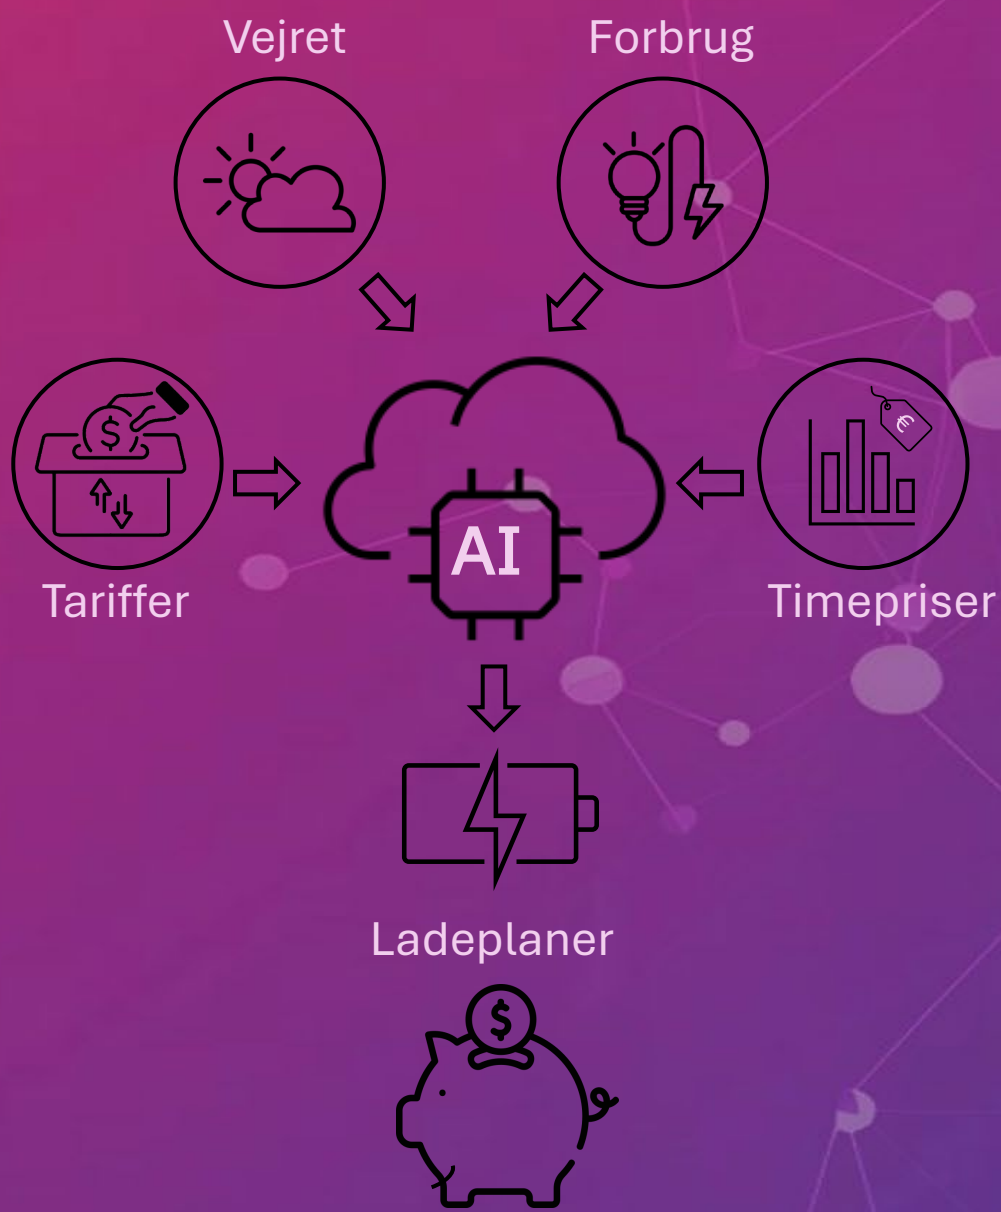

Ai mode

Intelligent styring

Velkommen til Solplanets nyeste innovation!

Ai mode

Intelligent styring

Hvis du tilmelder dig i 2025, får du 10 års GRATIS Ai licens!

Solplanet har Ai styring som blandt andet køber billig fra nettet